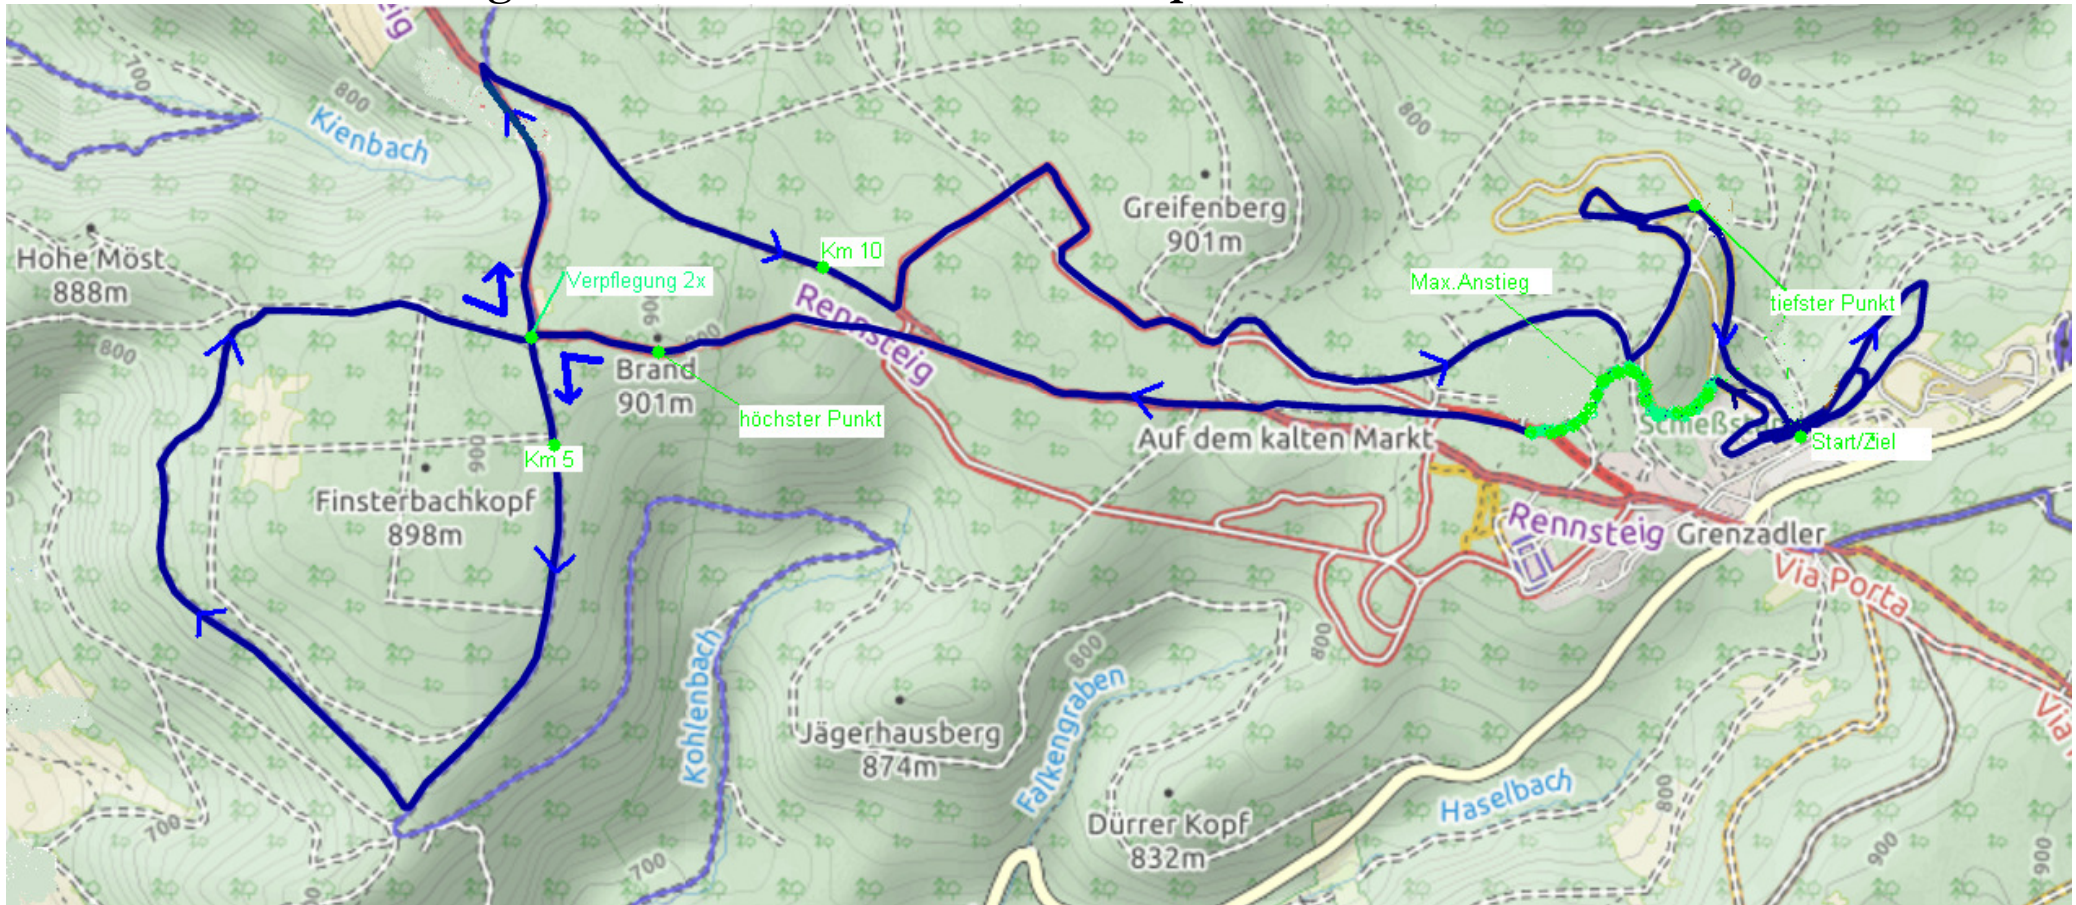

Streckendaten Rennsteig-Skilauf Variante Finsterbachkopf 15 km

<u>Streckenlänge Start/Ziel:</u>		15 km
<u>Höhe Start-/Zielbereich:</u>		810 m ü NN
<u>höchster Punkt:</u>	Am Brand	KM 4,5 901 m ü NN
<u>tiefster Punkt:</u>	Im Hochwald	KM 13,5 793 m ü NN
<u>Maximalanstieg:</u>	bei KM 1,5 am Birxsteig	Länge 710m/ 56 Hm/ Steig. 8%

Verpflegung auf der Strecke: Schutzhütte Karin **KM 4,5 und KM 8,5**

Streckenabsicherung: Bergwacht Struth-Helmershof