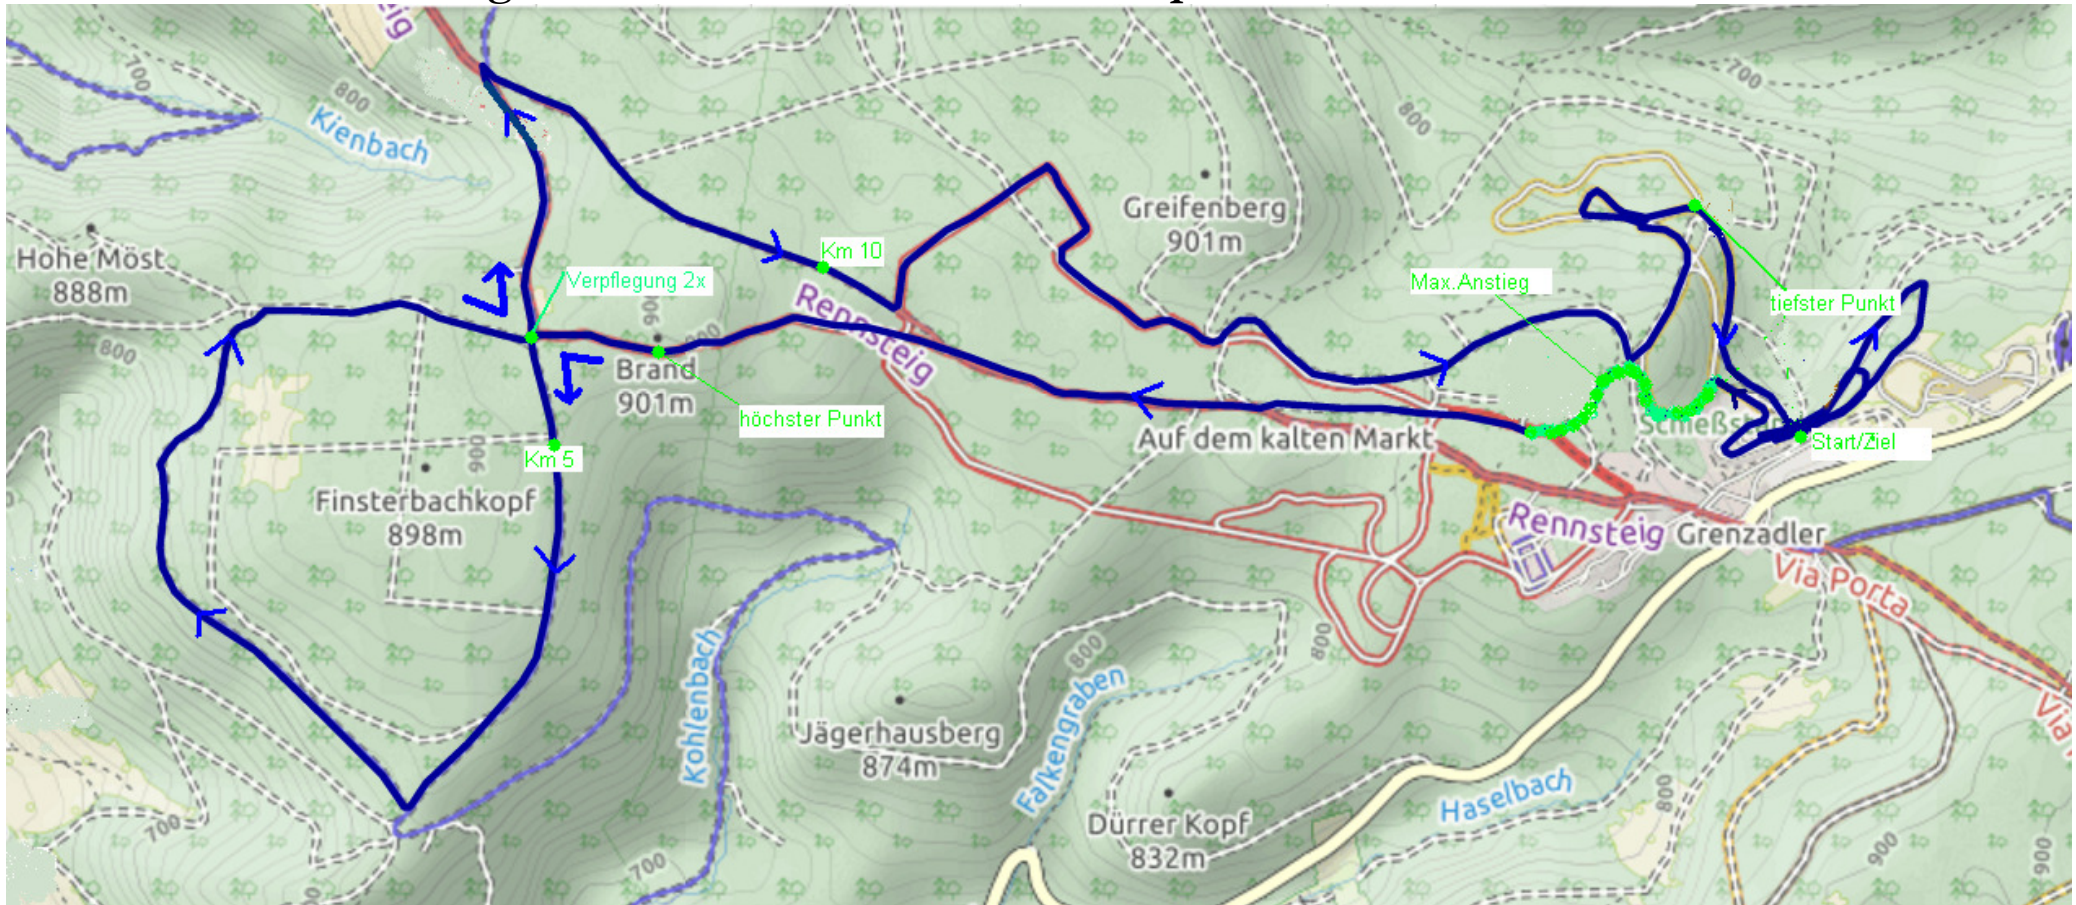

Streckendaten Rennsteig-Skilauf Variante Finsterbachkopf 15 km

Streckenlänge Start/Ziel:

15 km

Höhe Start-/Zielbereich:

810 m ü NN

höchster Punkt:

Am Brand

KM 4,5 901 m ü NN

tiefster Punkt:

Im Hochwald

KM 13,5 793 m ü NN

Maximalanstieg: bei KM 1,5 am Birxsteig

Länge 710m/ 56 Hm/ Steig. 8%

Verpflegung auf der Strecke: Schutzhütte Karin **KM 4,5 und KM 8,5**

Streckenabsicherung: Bergwacht Struth-Helmershof